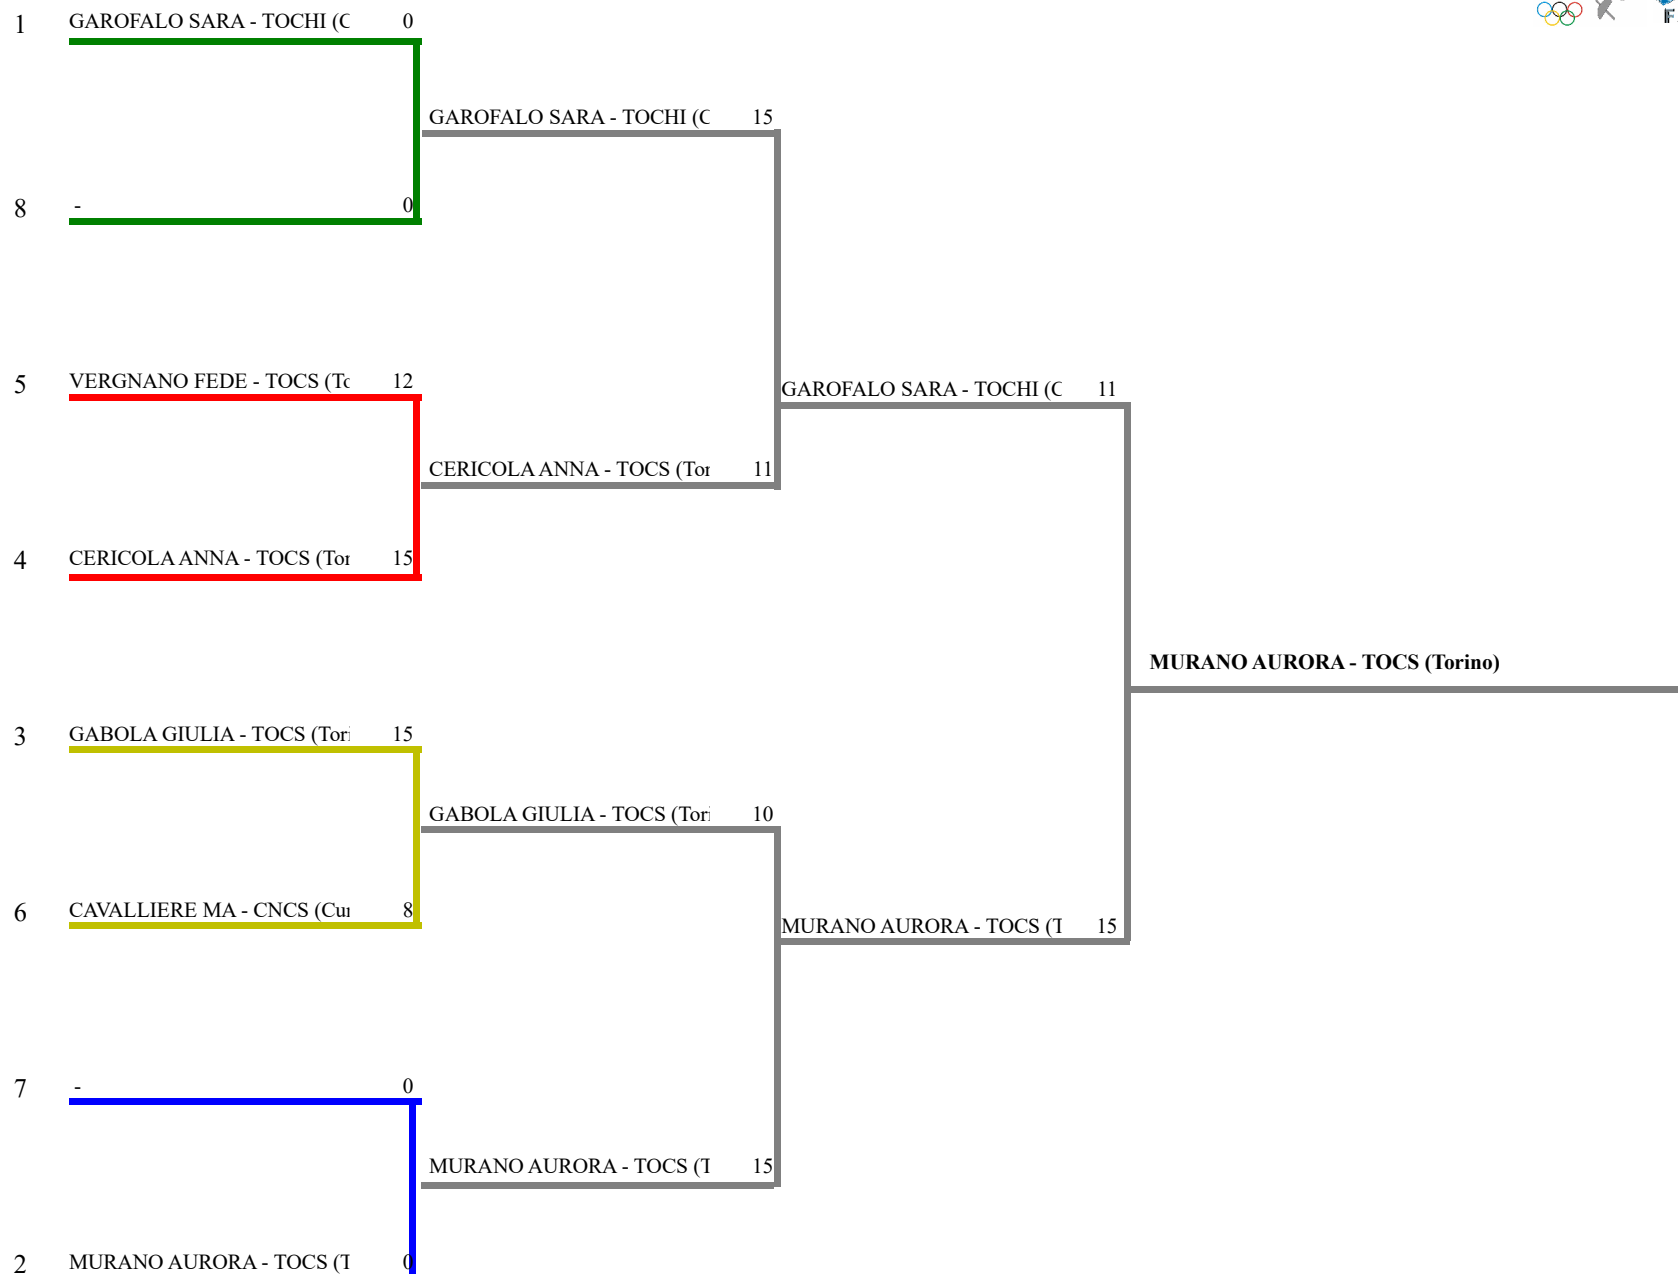

Fioretto femminile
TABELLONE DEI QUARTI DI FINALE

FEDERAZIONE ITALIANA SCHERMA
FEDERATION INTERNATIONALE D'ESCRIM

Classifica provvisoria ai gironi

Fioretto femminile

CAMPIONATO REGIONALE CADETTI-GI

Asti (AT) - CAMPIONATO REGIONA

Stampa: 08/01/2018 9:51

<u>Classifica</u>	<u>N.Fis</u>	<u>Cognome</u>	<u>Nome</u>	<u>Sigla Soc.</u>	<u>Girone</u>	<u>V/A</u>	<u>Diff.</u>	<u>Stocc.</u>	<u>Ricev..</u>	<u>Passano:</u>	<u>6</u>
1	628968	GAROFALO	SARA	TOCHI	1	1	1,00	17	30	13	Qualificata
2	648390	MURANO	AURORA BEATRICE	TOCS	2	1	0,67	10	27	17	Qualificata
3	658640	GABOLA	GIULIA IRMA ADEL	TOCS	3	1	0,67	5	25	20	Qualificata
4	637262	CERICOLA	ANNA SVEVA	TOCS	4	1	0,67	4	22	18	Qualificata
5	658793	VERGNANO	FEDERICA	TOCS	5	1	0,33	-2	20	22	Qualificata
6	638109	CAVALLIERE	MARTA	CNCS	6	1	0,17	-7	18	25	Qualificata
7	687026	BOAGLIO	ELENA	TOGAM	7	1	0,00	-27	3	30	Eliminata

7,00 3,00